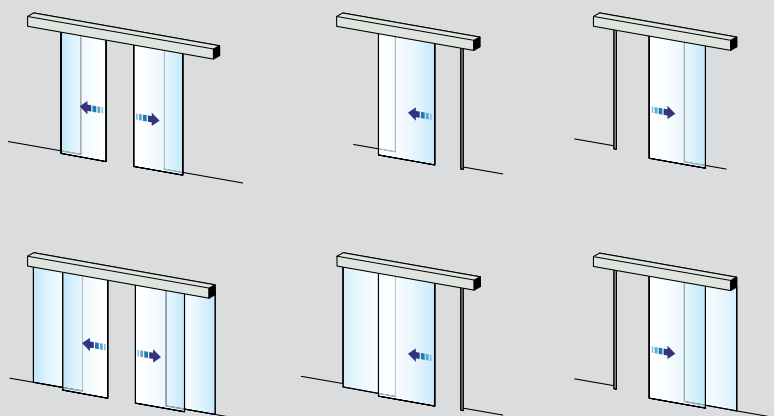

Монтаж на стену, только двери

Монтаж на стену, двери и боковые экраны

Монтаж, регулярный осмотр, техническое обслуживание и ремонт оборудования должен выполнять подготовленный и уполномоченный персонал. Для обеспечения безопасной и эффективной работы оборудования настоятельно рекомендуется соблюдать график профилактического обслуживания. Узнайте больше о программе профилактического обслуживания у представителя ASSA ABLOY Entrance Systems.