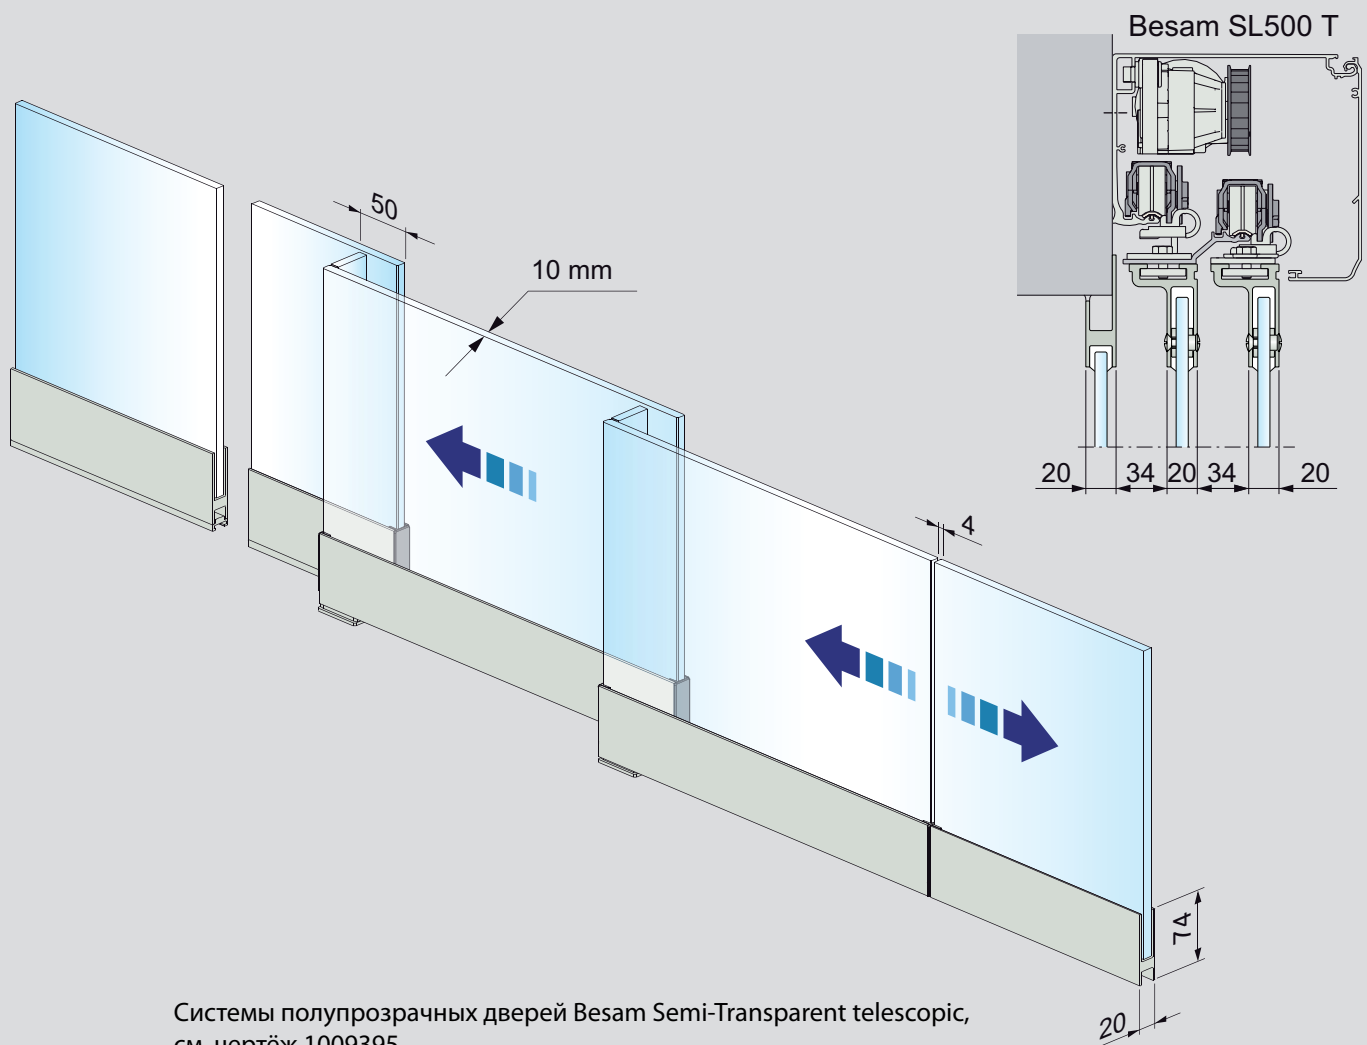

Besam Semi-Transparent

Системы полупрозрачных дверей Besam Semi-Transparent,
 см. чертёж 1009394
 Besam SL500, см. проспект 1009198
 Besam SL500 SL, см. проспект 1009788

Монтаж на стену, только двери

Монтаж на стену, двери и боковые экраны

Besam Semi-Transparent telescopic

Системы полупрозрачных дверей Besam Semi-Transparent telescopic,
см. чертёж 1009395
Besam SL500 T, см. проспект 1009199

Монтаж на стену, только двери

Монтаж на стену, двери и боковые экраны