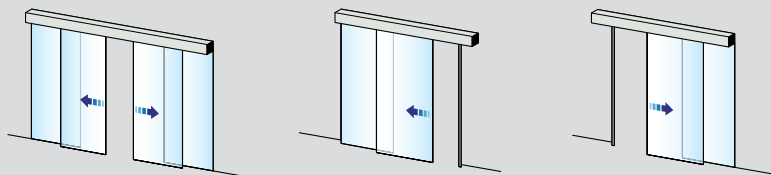

Стандартные модели

Системы монтируются на стену и предлагаются как в одностворчатом, так и двустворчатом исполнении с боковыми экранами или без них. Все модели могут быть изготовлены с учётом индивидуальных потребностей заказчика. Система включает в себя двери, привод и датчики безопасности. В стандартном исполнении полупрозрачные двери изготавливаются из закалённого стекла, заключённого сверху и снизу в профили из анодированного алюминия. Подобная система используется также для прозрачных дверей, с тем исключением, что профиль из анодированного алюминия расположен только сверху, внизу дверное полотно опирается на небольшую U-образную направляющую. Такое решение придаёт двери вид цельностеклянной конструкции. Система идеально подходит для установки внутри офисных зданий.

Тип остекления:

- триплекс 10 мм
- закалённое стекло 10 мм

Цвет стекла: прозрачное, зелёное, бронзовое

Механический замок

Besam Semi-Transparent telescopic

Телескопическая система является прекрасным решением для узких проёмов, так как позволяет существенно увеличить ширину открывания.

Функции системы безопасности

Система контроля присутствия повышает безопасность использования полупрозрачных и прозрачных дверей. Датчики обнаруживают присутствие человека или объекта в проходе и удерживают дверь в открытом состоянии до того, как закрытие будет безопасным.

Besam Semi-Transparent

Системы полупрозрачных дверей Besam Semi-Transparent,
 см. чертёж 1009394
 Besam SL500, см. проспект 1009198
 Besam SL500 SL, см. проспект 1009788

Монтаж на стену, только двери

Монтаж на стену, двери и боковые экраны