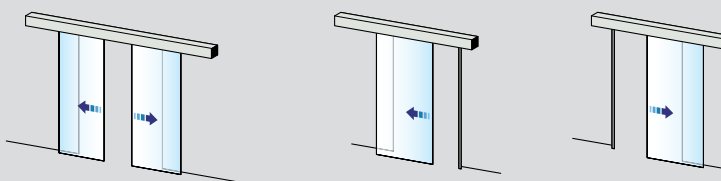

Монтаж на стену, только двери