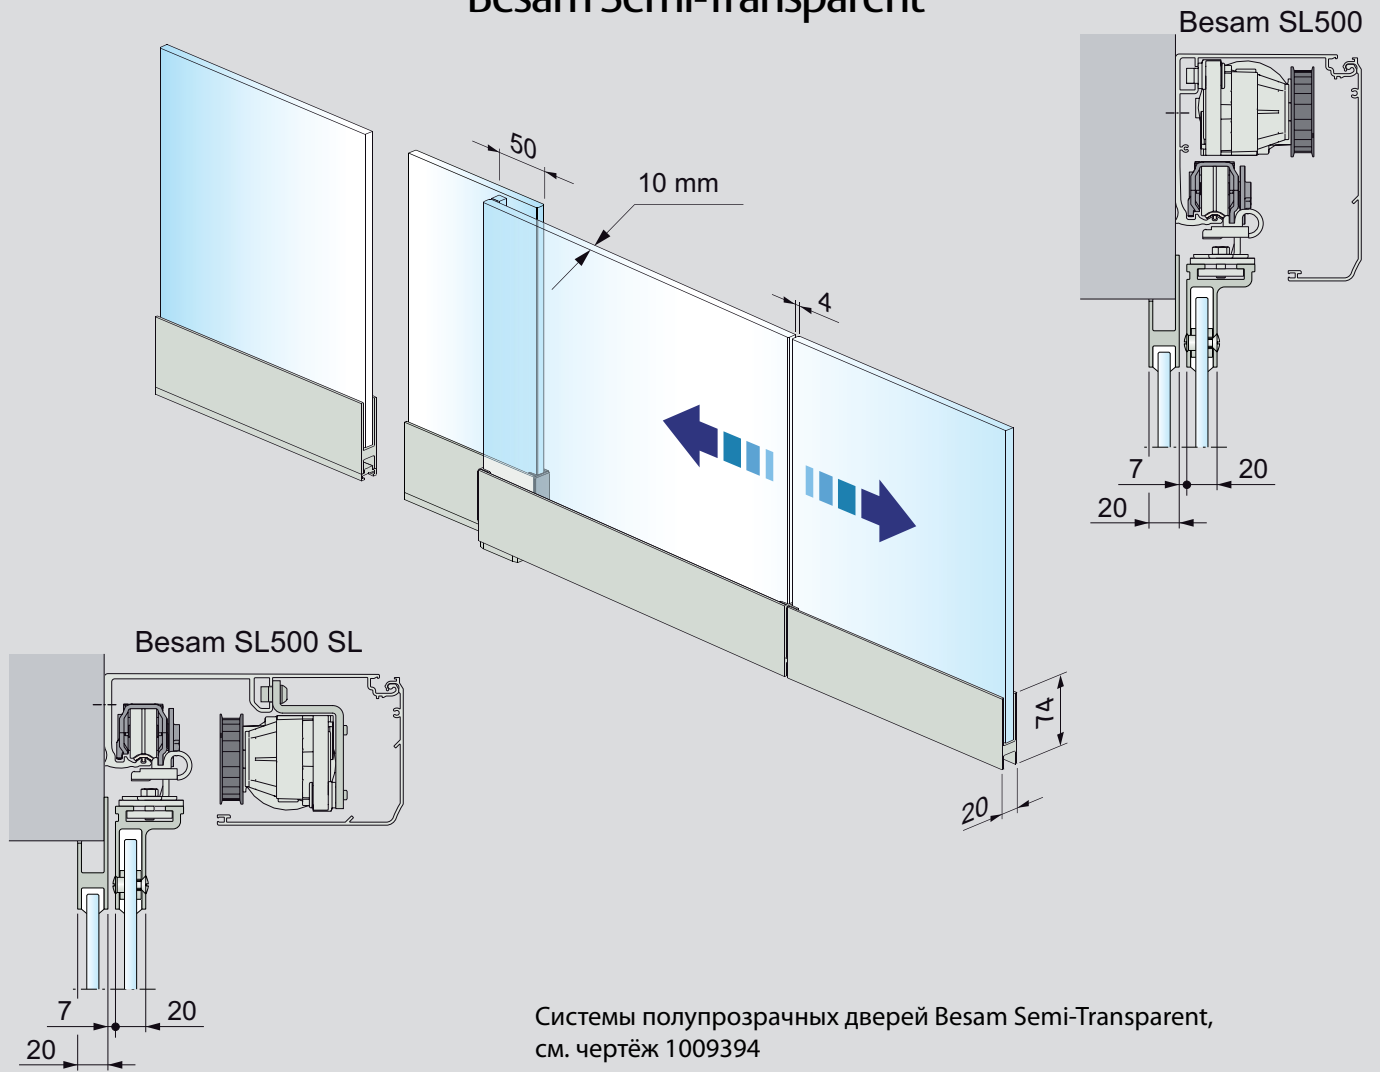

Besam Semi-Transparent

Системы полупрозрачных дверей Besam Semi-Transparent,
см. чертёж 1009394
Besam SL500, см. проспект 1009198
Besam SL500 SL, см. проспект 1009788