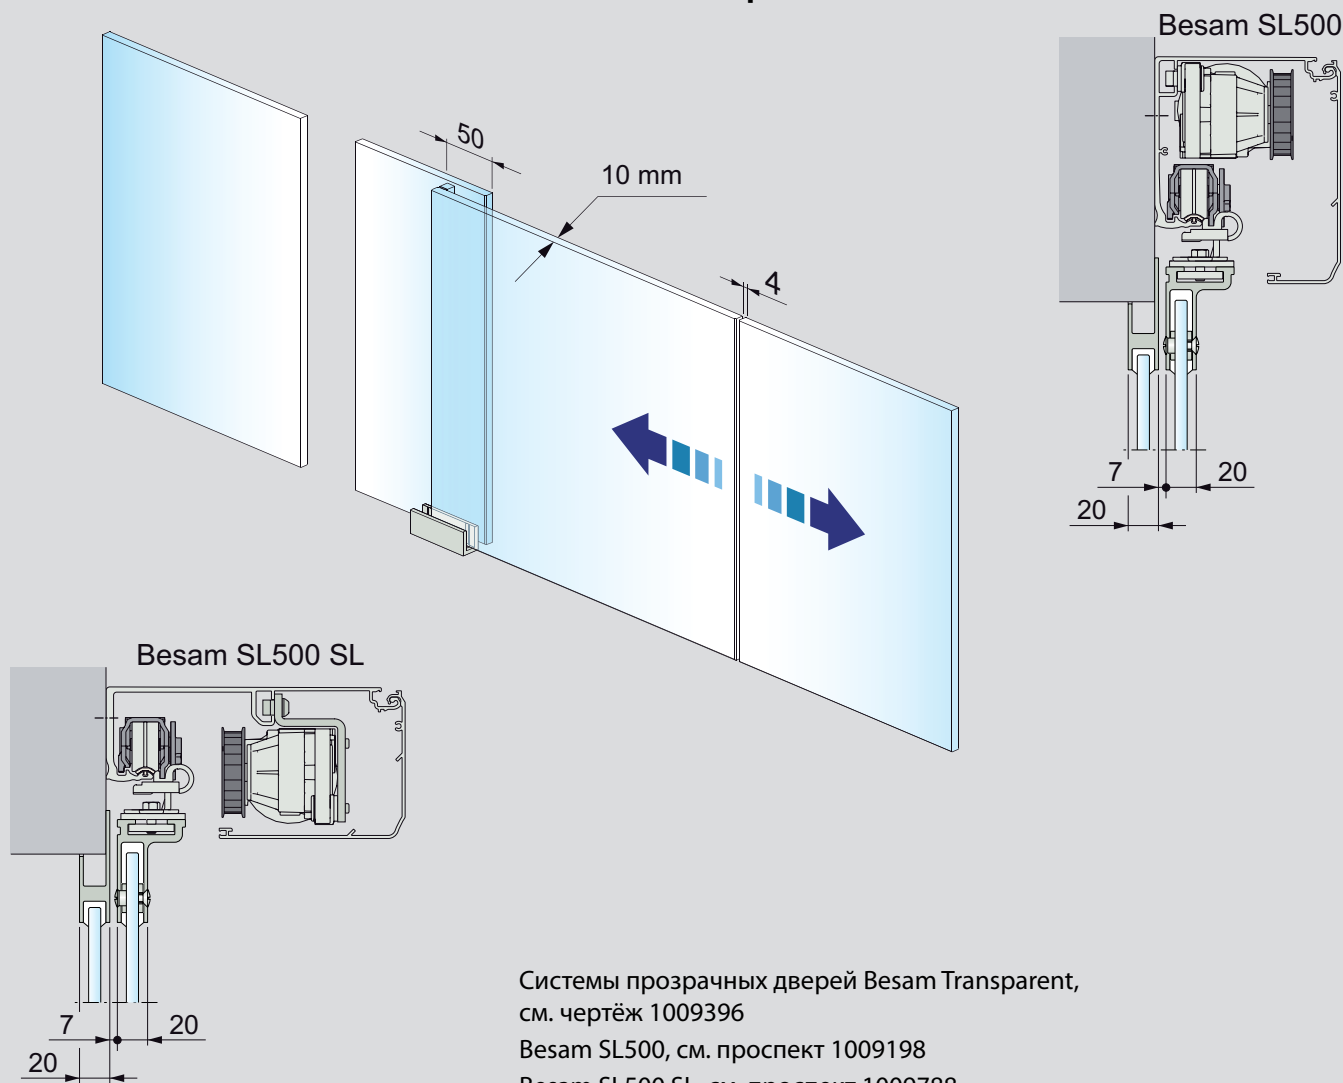

Besam Transparent

Системы прозрачных дверей Besam Transparent,
см. чертёж 1009396
Besam SL500, см. проспект 1009198
Besam SL500 SL, см. проспект 1009788