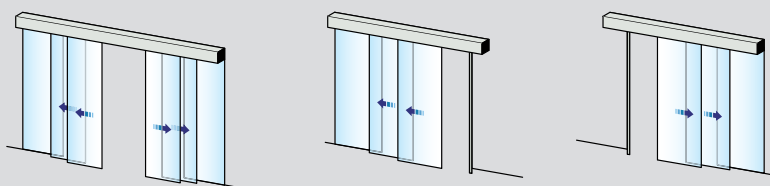

Стандартные модели

Системы монтируются на стену и предлагаются как в одностворчатом, так и двустворчатом исполнении с боковыми экранами или без них. Все модели могут быть изготовлены с учётом индивидуальных потребностей заказчика. Система включает в себя двери, привод и датчики безопасности. В стандартном исполнении полупрозрачные двери изготавливаются из закалённого стекла, заключённого сверху и снизу в профили из анодированного алюминия. Подобная система используется также для прозрачных дверей, с тем исключением, что профиль из анодированного алюминия расположен только сверху, внизу дверное полотно опирается на небольшую U-образную направляющую. Такое решение придаёт двери вид цельностеклянной конструкции. Система идеально подходит для установки внутри офисных зданий.

Besam Semi-Transparent

Системы полупрозрачных дверей Besam Semi-Transparent,
 см. чертёж 1009394
 Besam SL500, см. проспект 1009198
 Besam SL500 SL, см. проспект 1009788

Монтаж на стену, только двери

Монтаж на стену, двери и боковые экраны

Besam Semi-Transparent telescopic

Системы полупрозрачных дверей Besam Semi-Transparent telescopic,
см. чертёж 1009395
Besam SL500 T, см. проспект 1009199

Монтаж на стену, только двери

Монтаж на стену, двери и боковые экраны