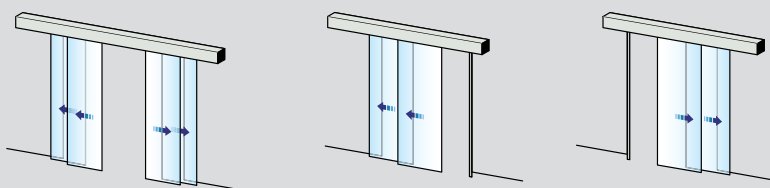

Стандартные модели

Системы монтируются на стену и предлагаются как в одностворчатом, так и двустворчатом исполнении с боковыми экранами или без них. Все модели могут быть изготовлены с учётом индивидуальных потребностей заказчика. Система включает в себя двери, привод и датчики безопасности. В стандартном исполнении полупрозрачные двери изготавливаются из закалённого стекла, заключённого сверху и снизу в профили из анодированного алюминия. Подобная система используется также для прозрачных дверей, с тем исключением, что профиль из анодированного алюминия расположен только сверху, внизу дверное полотно опирается на небольшую U-образную направляющую. Такое решение придаёт двери вид цельностеклянной конструкции. Система идеально подходит для установки внутри офисных зданий.

Besam Semi-Transparent

Системы полупрозрачных дверей Besam Semi-Transparent,
 см. чертёж 1009394
 Besam SL500, см. проспект 1009198
 Besam SL500 SL, см. проспект 1009788

Монтаж на стену, только двери

Монтаж на стену, двери и боковые экраны

Besam Semi-Transparent telescopic

Системы полупрозрачных дверей Besam Semi-Transparent telescopic,
см. чертёж 1009395
Besam SL500 T, см. проспект 1009199

Монтаж на стену, только двери

Монтаж на стену, двери и боковые экраны